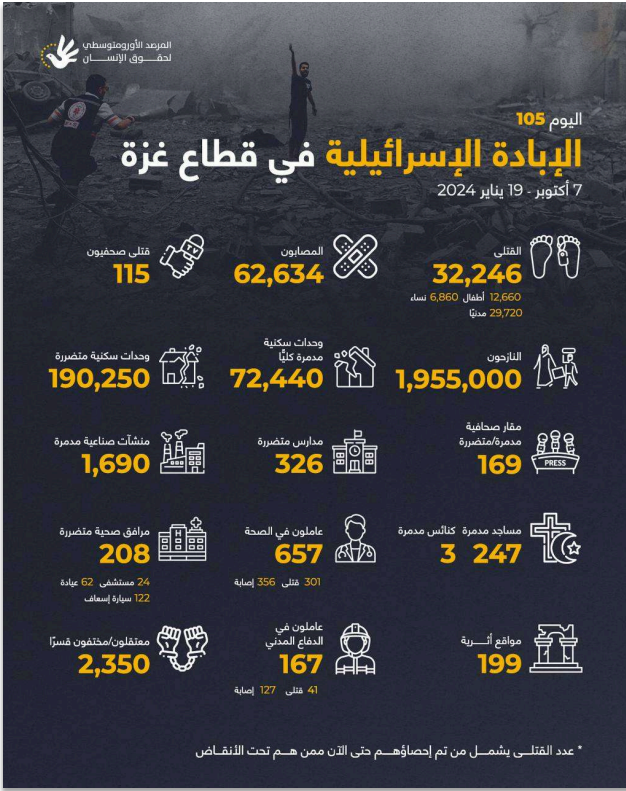

# إحصائيات حول الهجوم العسكري الإسرائيلي على قطاع غزة (07 أكتوبر - 10 يناير 2024)

19 يناير 2024

إسرائيل-الأراضي الفلسطينية

EN

أماكن عملنا

## المرصد الأورومتوسطي لحقوق الإنسان

ندافع عن حرية الفرد في دول  
البحر المتوسط وأوروبا

المرصد الأورومتوسطي منظمة مستقلة، مقرها  
الرئيسي في جنيف، ولها مكاتب إقليمية وممثلين  
في أوروبا والشرق الأوسط